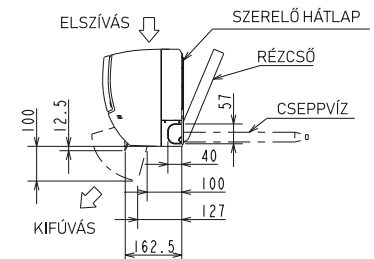

## MŰSZAKI JELLEMZŐK

Beltéri egység				MSZ-HR25VF	MSZ-HR35VF	MSZ-HR50VF	
Kültéri egység				MUZ-HR25VF	MUZ-HR35VF	MUZ-HR50VF	
Hűtőközeg	Típus			R32	R32	R32	
	Tömeg	kg		0,40	0,45	0,80	
Áramellátás	Megtáplálás			Kültéri betáp	Kültéri betáp	Kültéri betáp	
	Kültéri (V/fázis/Hz)			230V/1~/50Hz	230V/1~/50Hz	230V/1~/50Hz	
Hűtés	Teljesítmény	Névleges teljesítmény	kW	2.5	3.4	5.0	
		Min-Max	kW	0.5-2.9	0.9-3.4	1.3-5.0	
		Max. felvett telj.	kW	0.800	1.210	2.050	
Fűtés ( átlagos szezon)	Teljesítmény	Energiahatékonysági osztály		A++	A++	A++	
		SEER		6.2	6.2	6.5	
		Névleges teljesítmény	kW	3.15	3.6	5.4	
	Min-Max	kW	0.7-3.5	0.9-3.7	1.4-6.5		
	Max. felvett telj.	kW	0.850	0.975	1.550		
	10°C külső hőm. esetén	kW	1.9	2.4	3.8		
Fűtés (melegebb szezon)	Energiaclass	Energiahatékonysági osztály		A+	A+	A+	
		SCOP		4.3	4.3	4.3	
		SCOP		5.3	5.2	5.2	
Áramfelvétel (Max)			A	5.0	6.7	10.0	
Beltéri egység	Méret	Ma/Szé/Mé	mm	280*838*228	280*838*228	280*838*228	
	Súly		kg	8.5	8.5	9.0	
	Légszállítás (Csendes-Alacsony-Közepes-Magas)	Hűtés	m <sup>3</sup> /perc		3.6-5.4-7.2-9.7	3.6-5.6-7.8-11.7	6.4-9.2-11.2-13.1
		Fűtés	m <sup>3</sup> /perc		3.3-5.4-7.4-10.1	3.3-5.4-7.4-10.5	6.1-8.3-11.2-14.5
	Hangnyomásszint (Csendes-Alacsony-Közepes-Magas)	Hűtés	dB (A)		21-30-37-43	22-31-38-46	28-36-40-45
		Fűtés	dB (A)		21-30-37-43	21-30-37-44	27-34-41-47
Kültéri egység	Méret	Ma/Szé/Mé	mm	538*699*249	538*699*249	550*800*285	
	Tömeg		kg	23	24	35	
	Légszállítás		m <sup>3</sup> /perc		30.3	32.2	30.4
		Hűtés	dB (A)		50	51	50
	Hangnyomásszint	Fűtés	dB (A)		50	51	51
		Kismegszakító mérete	A		10	10	13
Kalorikus információk	Csőátmérő	Folyadék/ gáz	mm	6.35/9.52	6.35/9.52	6.35/9.52	
	Max. Csővezési hossz	m		20	20	20	
	Max. magasságkülönbség	m		12	12	12	
Garantált működési tartomány	Hűtés	°C		-10 - +46	-10 - +46	-10 - +46	
	Fűtés	°C		-10 - +24	-10 - +24	-10 - +24	