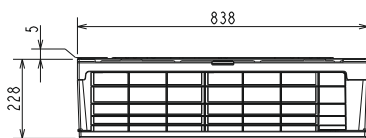

## MŰSZAKI JELLEMZŐK

Beltéri egység				MSZ-HR25VF	MSZ-HR35VF	MSZ-HR50VF	
Kültéri egység				MUZ-HR25VF	MUZ-HR35VF	MUZ-HR50VF	
Hűtőközeg	Típus			R32	R32	R32	
	Tömeg	kg		0,40	0,45	0,80	
Áramellátás	Megtáplálás			Kültéri betáp	Kültéri betáp	Kültéri betáp	
	Kültéri (V/fázis/Hz)			230V/1~/50Hz	230V/1~/50Hz	230V/1~/50Hz	
Hűtés	Teljesítmény	Névleges teljesítmény	kW	2.5	3.4	5.0	
		Min-Max	kW	0.5-2.9	0.9-3.4	1.3-5.0	
		Max. felvett telj.	kW	0.800	1.210	2.050	
Fűtés ( átlagos szezon)	Teljesítmény	Energiahatékonysági osztály		A++	A++	A++	
		SEER		6.2	6.2	6.5	
		Névleges teljesítmény	kW	3.15	3.6	5.4	
	Min-Max	kW	0.7-3.5	0.9-3.7	1.4-6.5		
	Max. felvett telj.	kW	0.850	0.975	1.550		
	10°C külső hőm. esetén	kW	1.9	2.4	3.8		
Fűtés (melegebb szezon)	Energiaclass	Energiahatékonysági osztály		A+	A+	A+	
		SCOP		4.3	4.3	4.3	
		SCOP		5.3	5.2	5.2	
Áramfelvétel (Max)			A	5.0	6.7	10.0	
Beltéri egység	Méret	Ma/Szé/Mé	mm	280*838*228	280*838*228	280*838*228	
	Súly		kg	8.5	8.5	9.0	
	Légszállítás (Csendes-Alacsony-Közepes-Magas)	Hűtés	m <sup>3</sup> /perc		3.6-5.4-7.2-9.7	3.6-5.6-7.8-11.7	6.4-9.2-11.2-13.1
		Fűtés	m <sup>3</sup> /perc		3.3-5.4-7.4-10.1	3.3-5.4-7.4-10.5	6.1-8.3-11.2-14.5
	Hangnyomásszint (Csendes-Alacsony-Közepes-Magas)	Hűtés	dB (A)		21-30-37-43	22-31-38-46	28-36-40-45
		Fűtés	dB (A)		21-30-37-43	21-30-37-44	27-34-41-47
Kültéri egység	Méret	Ma/Szé/Mé	mm	538*699*249	538*699*249	550*800*285	
	Tömeg		kg	23	24	35	
	Légszállítás		m <sup>3</sup> /perc		30.3	32.2	30.4
		Hűtés	dB (A)		50	51	50
	Hangnyomásszint	Fűtés	dB (A)		50	51	51
		Kismegszakító mérete	A		10	10	13
Kalorikus információk	Csőátmérő	Folyadék/ gáz	mm	6.35/9.52	6.35/9.52	6.35/9.52	
	Max. Csővezési hossz	m		20	20	20	
	Max. magasságkülönbség	m		12	12	12	
Garantált működési tartomány	Hűtés	°C		-10 - +46	-10 - +46	-10 - +46	
	Fűtés	°C		-10 - +24	-10 - +24	-10 - +24	